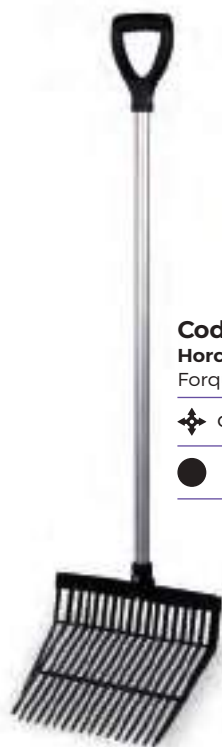

Dispensador Dual
Dispensador Dual

COPELE
NUEVO - NEW
** 2018 **

Cod. 70170

cm: 41 x 18 x 52 h.

Cod. 70857
Bateria Equimatic

cm: 15 x 6,5 x 9,5 h.

Comedero
Comedouro

Cod. 70601
Frontal

Cod. 70213
Pala con mango de plástico
Pá plástico com cabo

❖ cm: 31 x 100 h.

Cod. 70661
Pala aluminio con mango
Pá aluminio com cabo

❖ cm: 27 x 145 h.

Cod. 70663
Cepillo con mango
Vassoura com cabo

❖ cm: 52 x 130 h.

Cod. 70604
Porta-bridas
Suportes

Cod. 70214
Horca grande viruta con mango
Forquilha grande com cabo

❖ cm: 40 x 138 h.

Cod. 70603
Porta-monturas
Suportes

COPELE ante la posibilidad de mejorar sus fabricados, se reserva el derecho a modificarlos en relación a las características y especificaciones presentes en este catálogo.