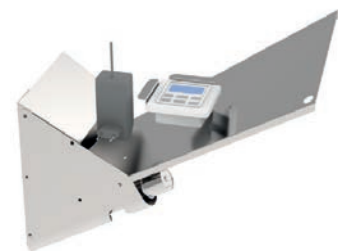

PERROS / CAES

 **COPELE**

2022

Comedero automático Dosidog
Dispensador automático Dosidog

Cod. 70158

20L.

✦ cm: 31 x 26 x 61 h.

i Incluye automatismo

Cod. 70157

50L.

✦ cm: 40 x 35 x 80 h.

i Incluye automatismo

Automatismo Dosidog
Automatismo Dosidog

Dosidog 20 L

Cod. 70160

✦ cm: 30 x 24 x 15 h.