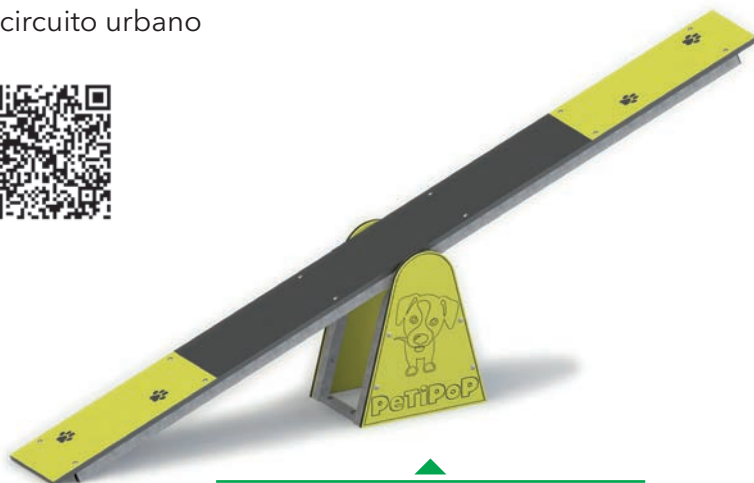

RESID-DOGS

PetiPop®
AGILITY circuito urbano
AGILITY circuito urbano

Mesa/ Mesa

Cod. 81174

✦ cm: 90 x 90 x 52 h.

Balancín/ Balancim

Cod. 81173

✦ cm: 300 x 30 x 60 h.