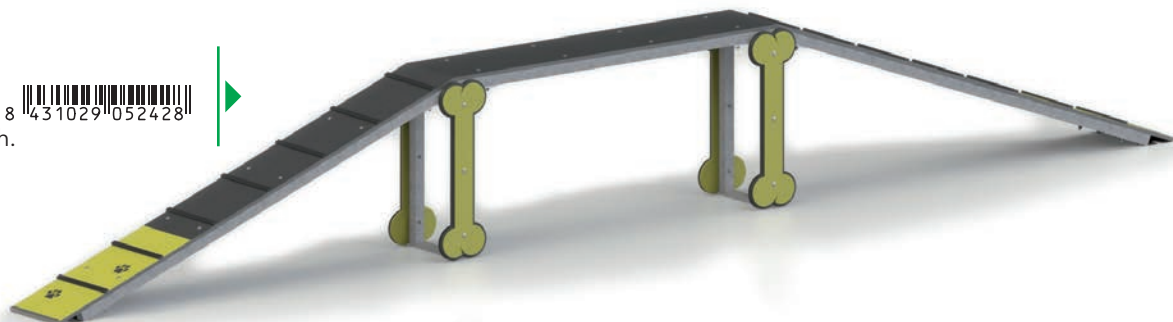

✦ cm: 66 h.

Pasarela/ Passarela

Cod. 81176

✦ cm: 525 x 30 x 70 h.

AGILITY circuito urbano
AGILITY circuito urbano

Salto de valla/ Salto da cerca

Cod. 81180

❖ cm: 122 x 83 h.