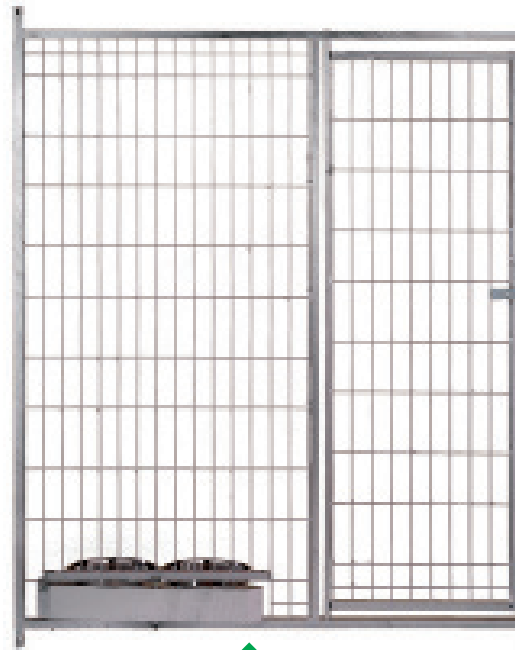

✦ cm: 200 x 185 h.

Malla 5x10 cm.
Malha 5x10 cm.

Frente con puerta

Cod. 70998

❖ cm: 150 x 185 h.

Cod. 70999

❖ cm: 200 x 185 h.

Frente con puerta con comederos