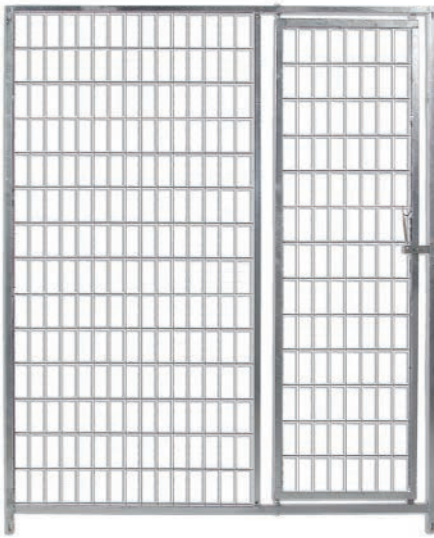

❖ cm: 200 x 185 h.

Lateral Chapa

Cod. 70978

❖ cm: 150 x 185 h.

Cod. 70979

❖ cm: 200 x 185 h.

Malla Eco
Malha Eco

Frente malla 5x10 cm. con puerta