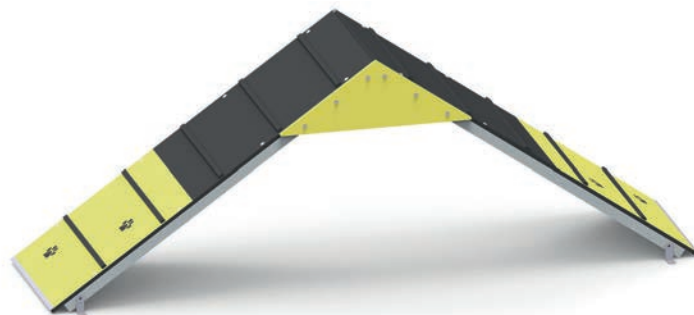

PetiPop®
AGILITY circuito urbano
AGILITY circuito urbano

Mesa/ Mesa

Cod. 81174

✦ cm: 90 x 90 x 52 h.

Cod. 81173

✦ cm: 300 x 30 x 60 h.

Tunel/ Túnel

Cod. 81182

✦ cm: 90 x 153 x 75 h.

Cod. 81267

✦ cm: 254 x 60 x 90 h.

Cod. 81181

✦ cm: 66 h.

Cod. 81176

✦ cm: 525 x 30 x 70 h.