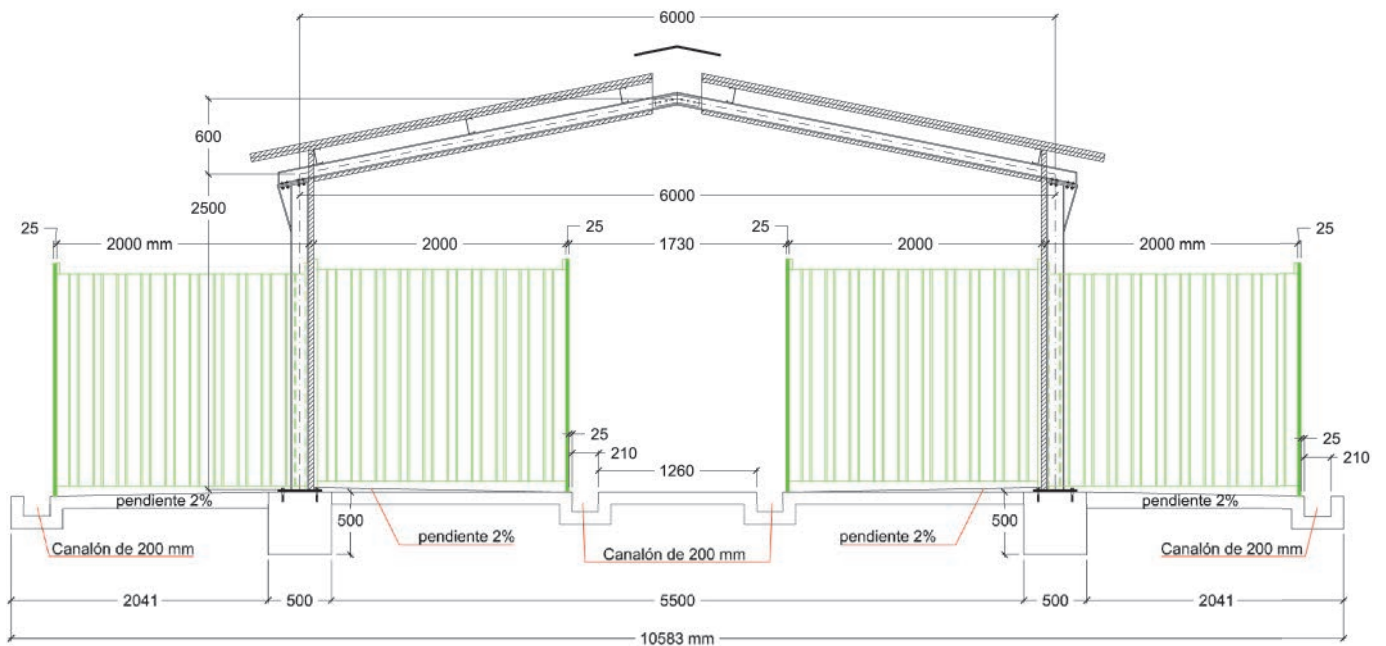

Sección Resid-Dogs
Sección Resid-Dogs

Características Resid-Dogs
Características Resid-Dogs

1. Estructura atornillada fabricada en viga IPE galvanizada por inmersión en caliente.
   - Cubierta de panel sándwich (chapa-poliuretano-chapa) de 30 mm. de espesor, con cumbrera móvil para facilitar la ventilación interior.
   - Posibilidad de doble techo interior, para ocultar la estructura.
   - Cerramientos de panel sándwich (chapa-poliuretano-chapa) de 40 mm. de espesor, con ventanas
   - Frontis dotados de puertas de acceso de 1,50 y 0,90 metros de ancho por 2 metros de altura (una en cada piñón).
   - Posibilidad de montar los cerramientos por la parte exterior o interior de los pilares.
   - Salidas al exterior de los animales a través de ventanos de guillotina practicables desde el pasillo central interior.
   - No es necesario fundir placas de anclaje en la zapata perimetral de cimentación, ya que la estructura se fija con anclaje metálico de expansión o anclaje químico.
3. Estructura aparafusada fabricada em viga IPE galvanizada por emersão a quente.
   - Telhado com painel sandwich (chapa-poliuretano-chapa) de 30 mm. de espessura, com cumbreira móvel para facilitar a ventilação interior.
   - Possibilidade de duplo teto interior, para ocultar a estrutura.
   - Laterais com painéis sândwich (chapa-poliuretano-chapa) de 40 mm. de espessura, com janelas de batente co vidro duplo.
   - Frontais dotados com portas de acesso de 1,50 e 0,90 m de largura por 2 metros de altura.
   - Possibilidade de montar os fechos pela parte exterior ou interior dos pilares.
   - Saída dos animais par o exterior através de janelas de guilhotina comandadas desde o passeio central interior.
   - Não é necesario fundir a placa da base da cimentção com a viga cinta. Porque a estrutura "pórticos" sao fixados com bucha química ou encaiche metálico de expansão.