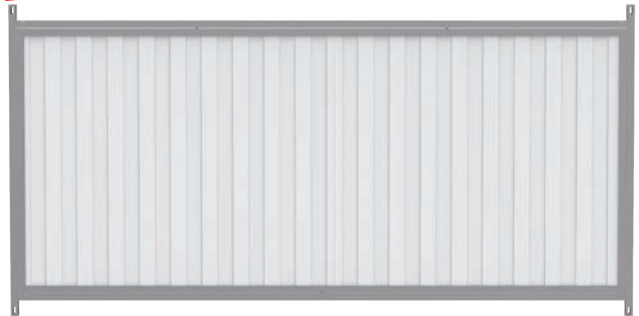

NOVEDAD
NOVIDADE

Frente sandwich con puerta

Cod. 71211

✦ cm: 150 x 100 h.

Cod. 71212

✦ cm: 200 x 100 h.

NOVEDAD
NOVIDADE

Lateral sandwich