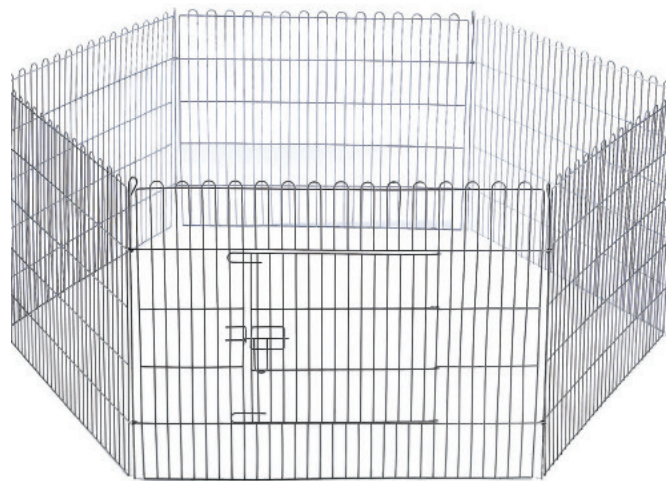

Cod. 70930

✦ cm: 200 x 250

Techo sandwich
Teto sandwich

Cod. 70599

✦ cm: 150 x 200

Cod. 70598

✦ cm: 200 x 250

Jaulas de exposición
Jaulas de exposição

60 x 60

Cod. 90504

✦ cm: 62 x 62 x 61 h.

60 x 60 con puerta frontal

Cod. 90514

✦ cm: 62 x 62 x 61 h.

95 x 95

Cod. 90505

✦ cm: 97 x 97 x 95,5 h.

Hexagonal mediano

Cod. 70626

✦ cm: 76 x 61 h. (Lado/ Side)

Hexagonal Grande

Cod. 70625

✦ cm: 100 x 80 h. (Lado/ Side)

Jaulas exposición con bandeja
Jaulas de exposição com bandeja