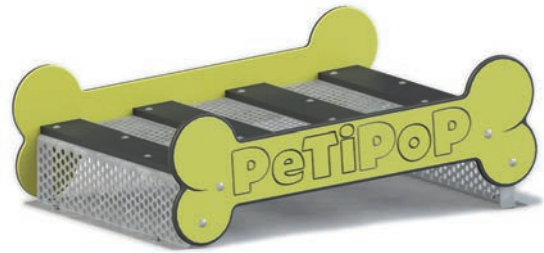

Salto de muro/ Salto de parede

Cod. 81179

❖ cm: 110 x 83 h.

Portico/Alpendre

Cod. 81178

❖ cm: 100 x 93 h.

Salto de longitud/ Salto de longitude

Cod. 81183