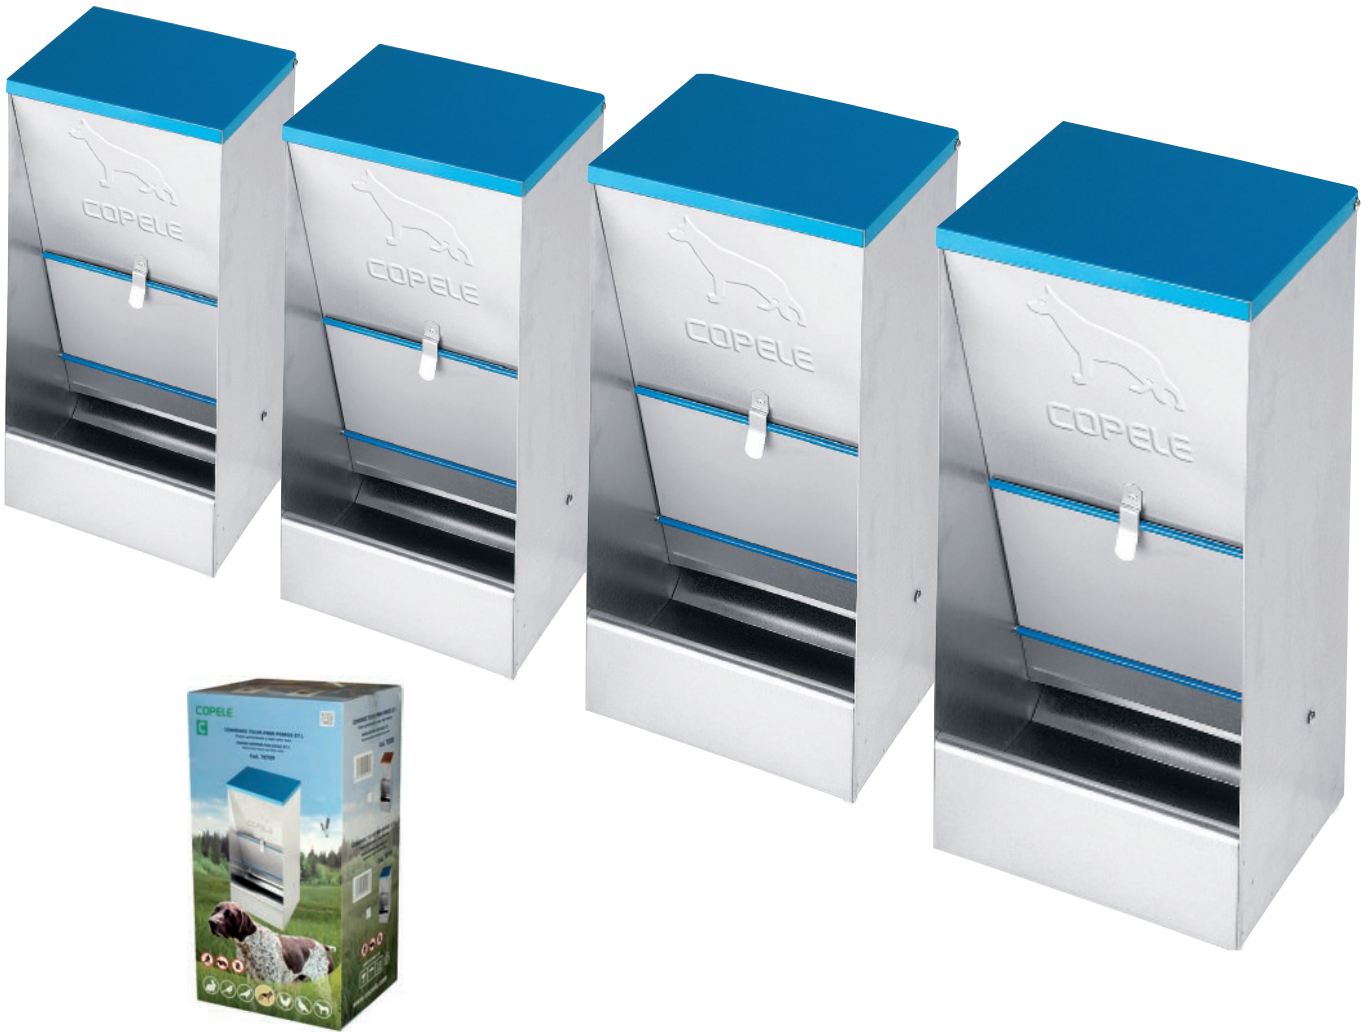

PERROS / CAES

 **COPELE**

2022

Comedero automático Dosidog
Dispensador automático Dosidog

Cod. 70158

20L.

✦ cm: 31 x 26 x 61 h.

i Incluye automatismo

Cod. 70157

50L.

✦ cm: 40 x 35 x 80 h.

i Incluye automatismo

Automatismo Dosidog
Automatismo Dosidog

Dosidog 20 L

Cod. 70160

✦ cm: 30 x 24 x 15 h.

Dosidog 50 L

Cod. 70159

✦ cm: 40 x 34 x 21 h.

Tolva chapa galvanizada
Dispensador em chapa galvanizada

Cod. 70448

8 431029 039290

3,5L.

✦ cm: 17 x 14 x 32,5 h.

Cod. 70809

8 431029 013184

10L.

✦ cm: 24 x 20 x 46 h.

Cod. 70709

8 431029 012583

27L.

✦ cm: 31 x 26 x 61 h.