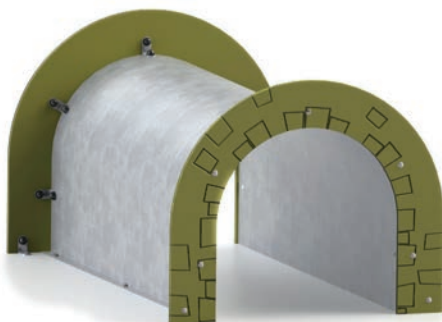

RESID-DOGS

PetiPop®
AGILITY circuito urbano
AGILITY circuito urbano

Mesa/ Mesa

Cod. 81174

✦ cm: 90 x 90 x 52 h.

Balancín/ Balancim

Cod. 81173

✦ cm: 300 x 30 x 60 h.