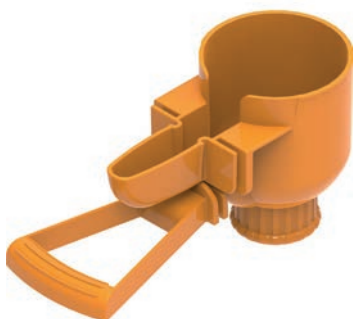

 10 Ud.

**Con bola pájaros**

**Cod. 90499**

 **100 ml.**

 10 Ud.

**Comedero/Bebedero botella cristal**

**Cod. 90736**

✦ Ø: 18,5 x 24 h.

 9 Ud.

**Bebederos Mini**  
Bebedouros Mini

**Mini con boya**  
**Cod. 90757**

10 Ud.

**Mini con botella 0,5 L.**  
**Cod. 90758**

10 Ud.

**Mini con botella 2 L.**  
**Cod. 90759**

10 Ud.

**Bebedero sin botella**

**Cod. 90765**

10 Ud.

**Botella 0,5 L. Mini**

**Cod. 10387**

10 Ud.

**Botella 2 L. Mini**

**Cod. 10386**