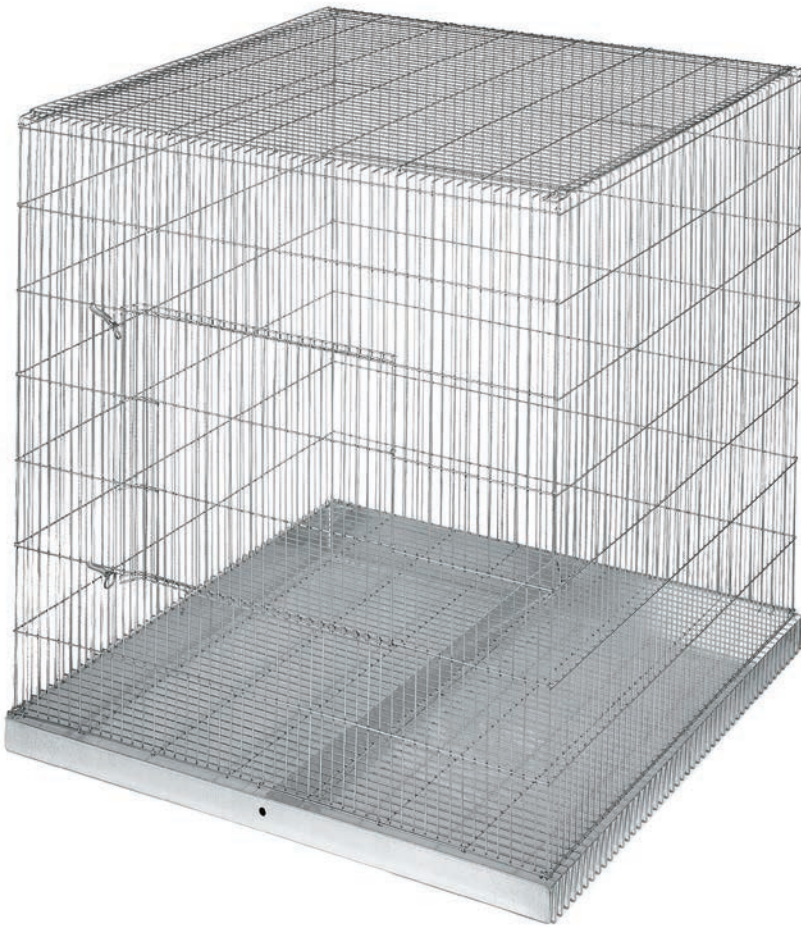

**Cod. 90242**

✦ cm: 150 x 235 h.

8 431029 049794

**8 Lados galvanizada**

**Cod. 90243**

✦ cm: 150 x 235 h.

8 431029 049800

## Jaulas para loros Gaiolas para papagaios

**Grande curva loro**  
Grande curva papagaio

**Cod. 90816**

✦ cm: 85 x 54 x 155 h.

**Grande recta loro**  
Grande retângula papagaio

**Cod. 90817**

✦ cm: 85 x 54 x 150 h.

**Pequeña curva loro**  
Pequena curva papagaio

**Cod. 90818**

✦ cm: 54 x 54 x 150 h.

**Pequeña recta loro**  
Pequena retângula papagaio

**Cod. 90819**

✦ cm: 54 x 54 x 150 h.

# JAULAS GAIOLAS

**Jaulas exposición loros**  
Gaiolas exposição papagaios

**Cod. 70400**

✦ cm: 98 x 95 x 101 h.

8 431029 038828

PÁJAROS / PÁSSAROS

**Jaulas plegable loros**  
Gaiolas dobrável papagaios

**Cod. 90587**