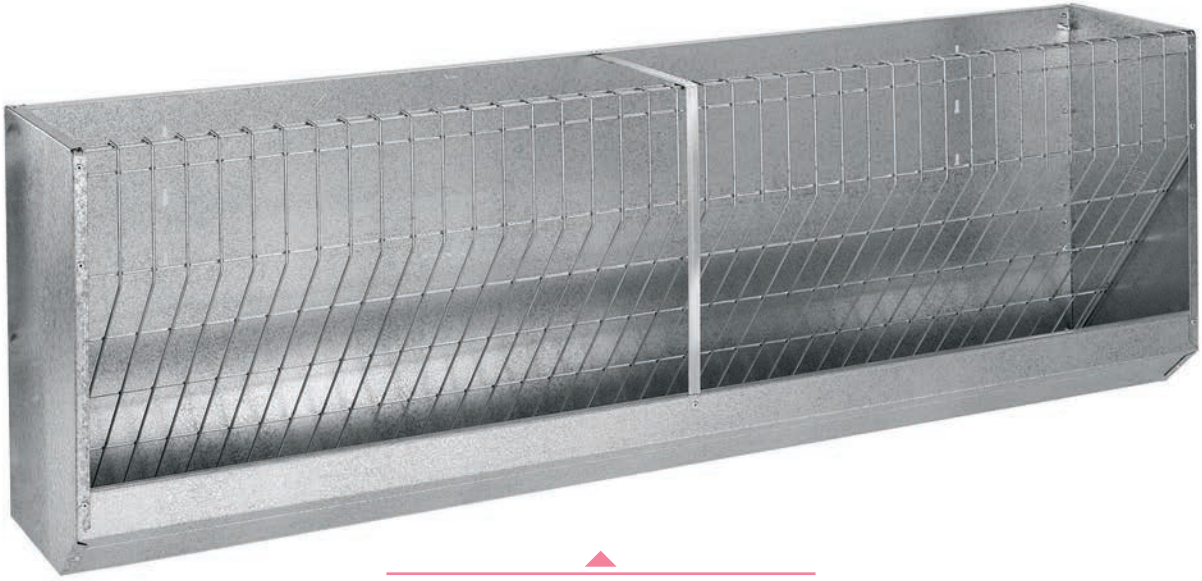

Tapa forrajera 1 metro

Cod. 50604

✦ cm: 107 x 90

Tolva arranque

Comedouro/Dispensador 1ª idade

Cod. 50569

✦ cm: 57 x 21 x 48 h.

FORRAJERAS FORRAGEIRAS

Forrajera pared mod. 78 Forrageira parede mod. 78

2 metros

Cod. 50509

✦ cm: 200 x 37 x 64 h.

1 metro

Cod. 50540

✦ cm: 100 x 37 x 64 h.

0,5 metros