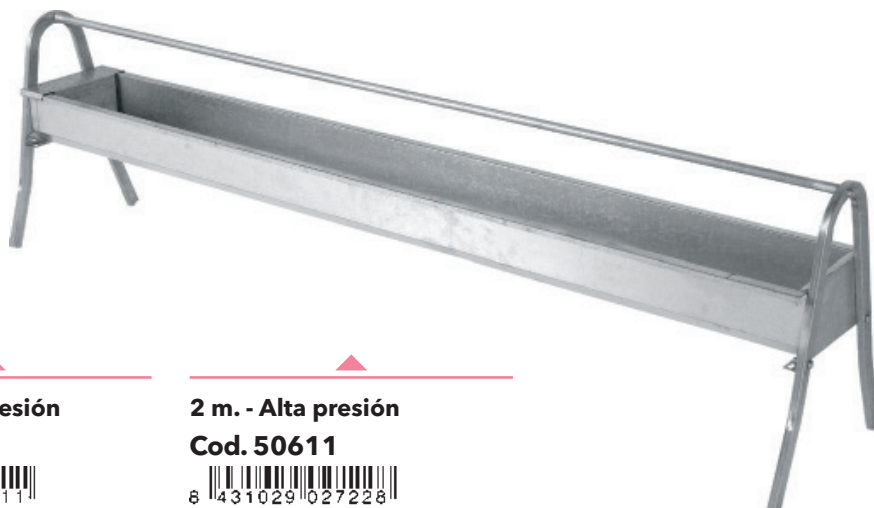

2 m. - Alta presión

Cod. 50505

✦ cm: 200 x 25 x 14 h.

Bebedero canal con patas

Bebedouro canal autom. com pernas

cm: 200 x 25 x 14 h.

Cod. 50609

✦ cm: 103 x 40 x 54 h.