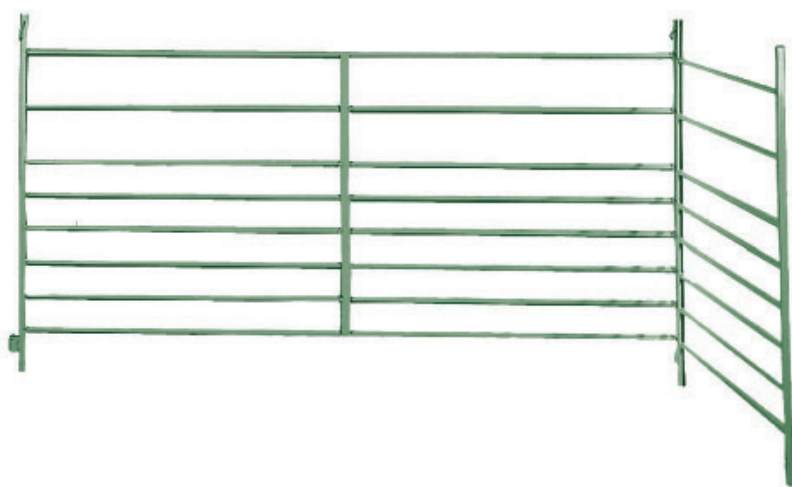

VALLAS BAIAS

Paridera ovejas Parideira ovelhas

Principio

Cod. 50532

✦ cm: 100 x 150 x 108 h.

Ampliación

Cod. 50533

Principio sin respaldo

Cod. 50535

Ampliación sin respaldo

Cod. 50536

i Forrajera y bebedero no incluidos

Valla telera Baia ovelhas

Valla pintada Baia pintada

1 x 1 m.

Cod. 50514

1 x 1,20 m.

Cod. 50574

2 x 1 m.

Cod. 50513

2 x 1,20 m.

Cod. 50572

2 x 1 m. con gatera

Cod. 50518