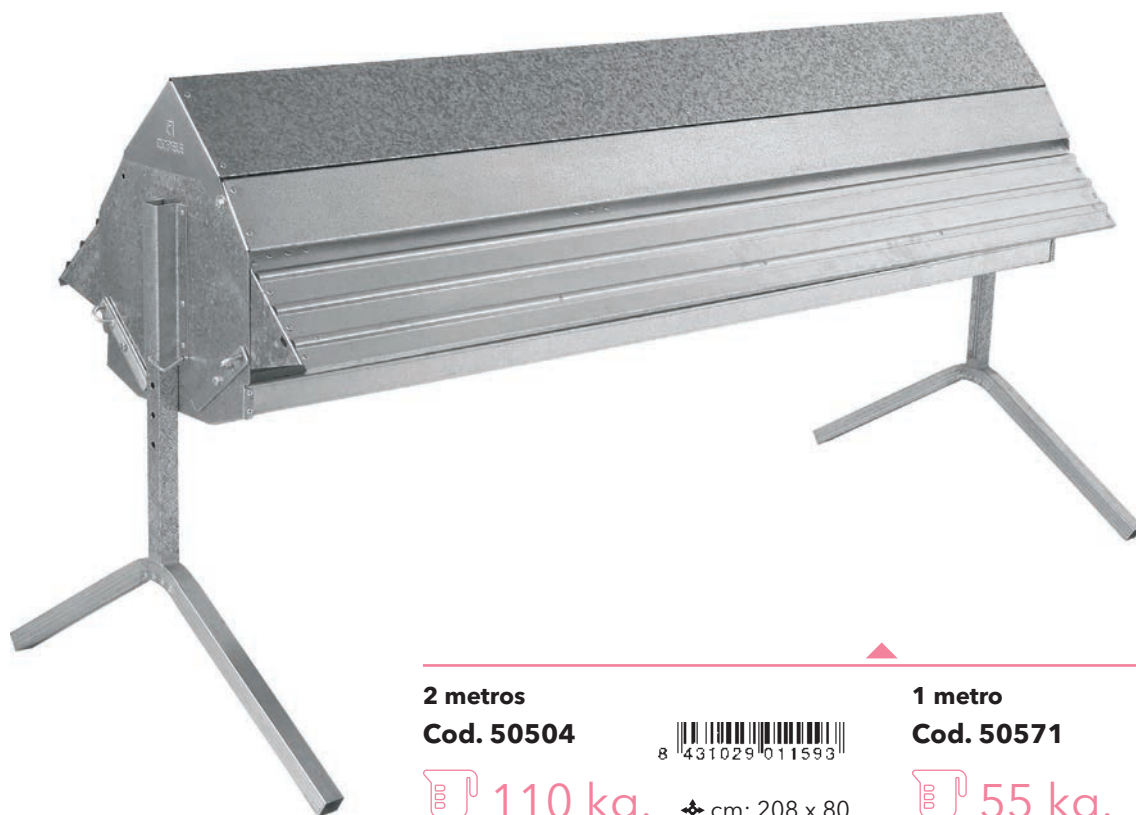

OVINO - PORCINO / OVINO - PORCINO

 **COPELE**

2022

COMEDEROS COMEDOUROS

Comedero corderos Comedouro cordeiros

2 metros
Cod. 50504

 **110 kg.** ✦ cm: 208 x 80

1 metro
Cod. 50571

 **55 kg.** ✦ cm: 108 x 80

Comedero ovejas Comedouro ovelhas

Cod. 50585

 **110 kg.**
✦ cm: 199 x 70 x 100 h.

Forrajera mod. especial
FORAGEIRA mod. especial

Forrajera 2 metros

Cod. 50510

 **110 kg.**