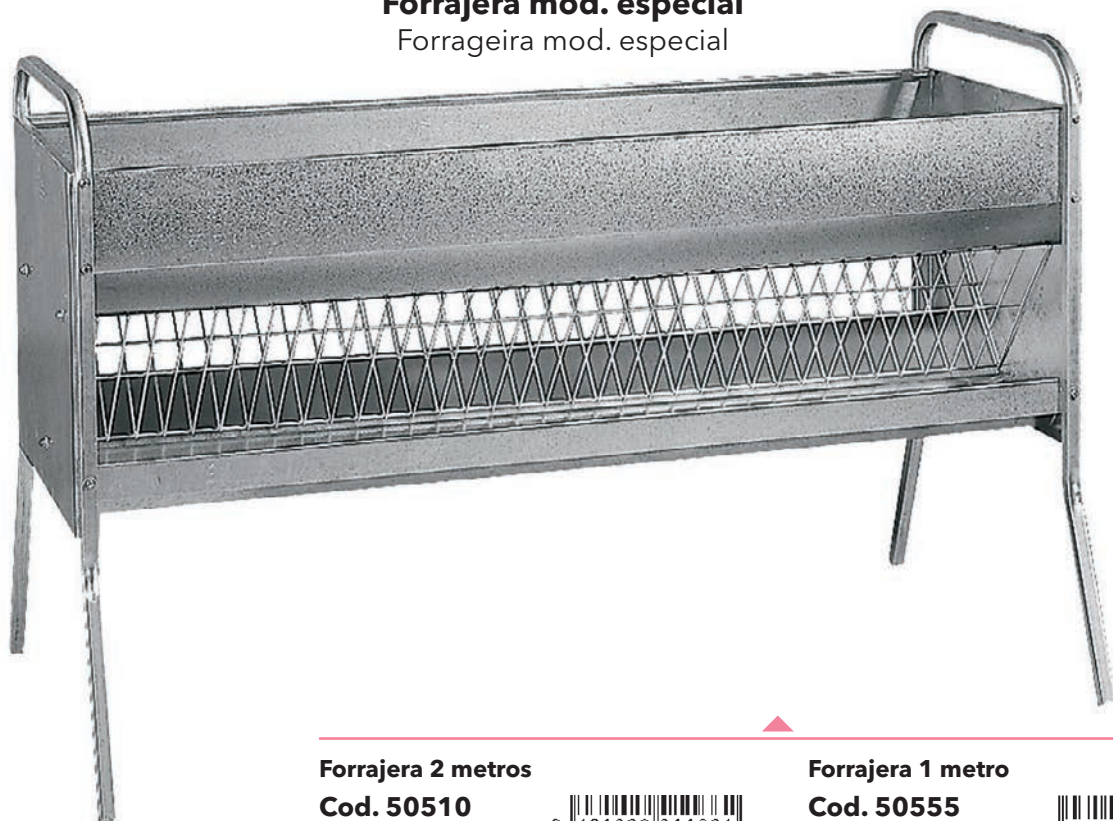

OVINO - PORCINO / OVINO - PORCINO

 **COPELE**

2022

COMEDEROS COMEDOUROS

Comedero corderos Comedouro cordeiros

2 metros
Cod. 50504

 **110 kg.** ✦ cm: 208 x 80

1 metro
Cod. 50571

 **55 kg.** ✦ cm: 108 x 80

Comedero ovejas Comedouro ovelhas

Cod. 50585

 **110 kg.**
✦ cm: 199 x 70 x 100 h.

Forrajera mod. especial
FORAGEIRA mod. especial

Forrajera 2 metros

Cod. 50510

 **110 kg.**

✦ cm: 200 x 75 x 128 h.

Forrajera 1 metro

Cod. 50555

 **55 kg.**

✦ cm: 100 x 75 x 128 h.

Tapa forrajera 2 metros

Cod. 50605

✦ cm: 207 x 90

Tapa forrajera 1 metro

Cod. 50604

✦ cm: 107 x 90

Tolva arranque

Comedouro/Dispensador 1ª idade

Cod. 50569

✦ cm: 57 x 21 x 48 h.

FORRAJERAS FORRAGEIRAS