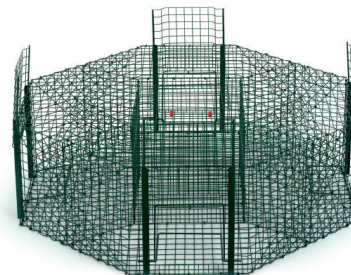

JAULAS DE CAPTURA CAGE TRAPS

Cestos gatos plegable Folding cages trap for cats

Mediana
Medium
Cod. 90219
+ cm: 23,5 x 64 x 26 h.

Grande
Large
Cod. 90220
+ cm: 29 x 79 x 32 h.

Pequeña
Small
Cod. 90230
+ cm: 26 x 125 x 26 h.

Galvanizado
Galvanized
Cod. 90235
+ cm: 38 x 75 x 35 h.

Eco zincado
Eco zinc plated
Cod. 90277
+ cm: 37 x 75 x 34 h.

Eco Pintado
Eco painted
Cod. 90278
+ cm: 37 x 75 x 34 h.

Jaulas captura palomas Pigeon cage traps

1 Departamento
1 Section
Cod. 90229
+ cm: 40 x 102 x 30 h.

3 Departamentos
3 Section
Cod. 90228
+ cm: 32 x 102 x 30 h.

8 Departamentos
8 Section
Cod. 90233
+ Ø: 100 x 30 h.

Exterminadores de insectos Insects exterminators