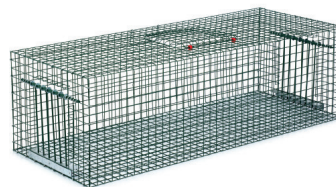

JAULAS DE CAPTURA CAGE TRAPS

Cestos gatos plegable Folding cages trap for cats

Mediana
Medium
Cod. 90219
+ cm: 23,5 x 64 x 26 h.

Grande
Large
Cod. 90220
+ cm: 29 x 79 x 32 h.

Pequeña
Small
Cod. 90230
+ cm: 26 x 125 x 26 h.

Galvanizado
Galvanized
Cod. 90235
+ cm: 38 x 75 x 35 h.

Eco zincado
Eco zinc plated
Cod. 90277
+ cm: 37 x 75 x 34 h.

Eco Pintado
Eco painted
Cod. 90278
+ cm: 37 x 75 x 34 h.

Jaulas captura palomas Pigeon cage traps

1 Departamento
1 Section
Cod. 90229
+ cm: 40 x 102 x 30 h.

3 Departamentos
3 Section
Cod. 90228
+ cm: 32 x 102 x 30 h.

8 Departamentos
8 Section
Cod. 90233
+ Ø: 100 x 30 h.

Exterminadores de insectos Insects exterminators