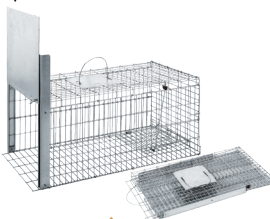

Multicaptura
Multicapture mousetrap
Cod. 90216
+ cm: 17 x 36 x 16,5 h.

Jaula conejos pintada
Painted rabbit cage
Cod. 90231
+ cm: 23 x 60 x 23 h.

Jaula conejos galvanizada
Galvanized rabbit cage
Cod. 90274
+ cm: 25 x 52 x 25 h.

JAULAS DE CAPTURA CAGE TRAPS

Cestos gatos plegable Folding cages trap for cats

Mediana
Medium
Cod. 90219
+ cm: 23,5 x 64 x 26 h.

Grande
Large
Cod. 90220
+ cm: 29 x 79 x 32 h.

Pequeña
Small
Cod. 90230
+ cm: 26 x 125 x 26 h.

Galvanizado
Galvanized
Cod. 90235
+ cm: 38 x 75 x 35 h.

Eco zincado
Eco zinc plated
Cod. 90277
+ cm: 37 x 75 x 34 h.

Eco Pintado
Eco painted
Cod. 90278
+ cm: 37 x 75 x 34 h.

Jaulas captura palomas Pigeon cage traps

1 Departamento
1 Section
Cod. 90229
+ cm: 40 x 102 x 30 h.

3 Departamentos
3 Section
Cod. 90228
+ cm: 32 x 102 x 30 h.

8 Departamentos
8 Section
Cod. 90233
+ Ø: 100 x 30 h.

Exterminadores de insectos Insects exterminators