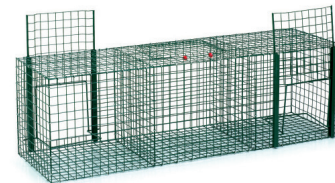

JAULAS DE CAPTURA CAGE TRAPS

Cestos gatos plegable Folding cages trap for cats

Mediana
Medium
Cod. 90219
+ cm: 23,5 x 64 x 26 h.

Grande
Large
Cod. 90220
+ cm: 29 x 79 x 32 h.

Pequeña
Small
Cod. 90230
+ cm: 26 x 125 x 26 h.

Galvanizado
Galvanized
Cod. 90235
+ cm: 38 x 75 x 35 h.

Eco zincado
Eco zinc plated
Cod. 90277
+ cm: 37 x 75 x 34 h.

Eco Pintado
Eco painted
Cod. 90278
+ cm: 37 x 75 x 34 h.

Jaulas captura palomas Pigeon cage traps

1 Departamento
1 Section
Cod. 90229
+ cm: 40 x 102 x 30 h.

3 Departamentos
3 Section
Cod. 90228
+ cm: 32 x 102 x 30 h.

8 Departamentos
8 Section
Cod. 90233
+ Ø: 100 x 30 h.

Exterminadores de insectos Insects exterminators