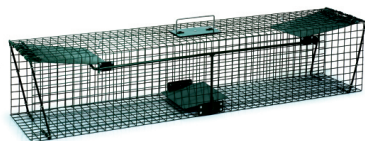

Multicaptura
Multicapture mousetrap
Cod. 90216
+ cm: 17 x 36 x 16,5 h.

Jaula conejos pintada
Painted rabbit cage
Cod. 90231
+ cm: 23 x 60 x 23 h.

Jaula conejos galvanizada
Galvanized rabbit cage
Cod. 90274
+ cm: 25 x 52 x 25 h.

JAULAS DE CAPTURA CAGE TRAPS

Cestos gatos plegable Folding cages trap for cats

Mediana
Medium
Cod. 90219
+ cm: 23,5 x 64 x 26 h.

Grande
Large
Cod. 90220
+ cm: 29 x 79 x 32 h.

Pequeña
Small
Cod. 90230
+ cm: 26 x 125 x 26 h.

Galvanizado
Galvanized
Cod. 90235
+ cm: 38 x 75 x 35 h.

Eco zincado
Eco zinc plated
Cod. 90277
+ cm: 37 x 75 x 34 h.

Eco Pintado
Eco painted
Cod. 90278
+ cm: 37 x 75 x 34 h.

Jaulas captura palomas Pigeon cage traps