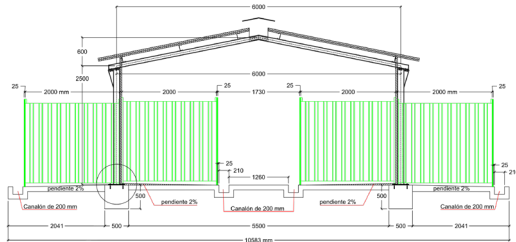

Cod. 71154
+ cm: 49 x 37,5 x 15 h.

Bandeja corner gatos Corner cat litter tray

Cod. 70558
+ cm: 56 x 43 x 16 h.

Separador coche tubos
Car tube separator
Cod. 90659
+ cm: 83/140 x 40/79

Sección Resid-Dogs Resid-Dogs Section