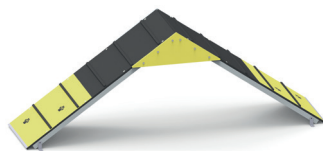

Empalizada/ Palisade
Cod. 81267

+ cm: 254 x 60 x 90 h.