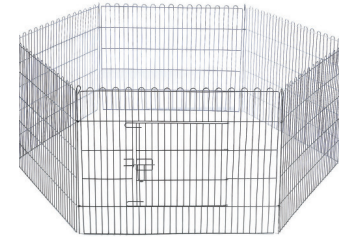

Jaulas de exposición Exhibition cages

60 x 60
Cod. 90504
+ cm: 62 x 62 x 61 h.  

60 x 60 con puerta frontal
60 x 60 with front door
Cod. 90514
+ cm: 62 x 62 x 61 h.  

95 x 95
Cod. 90505
+ cm: 97 x 97 x 95,5 h.  

Hexagonal mediano
Medium hexagonal
Cod. 70626
+ cm: 76 x 61 h. (Lado/ Side)

Hexagonal Grande
Large hexagonal
Cod. 70625
+ cm: 100 x 80 h. (Lado/ Side)

JAULAS / CASETAS CAGES / KENNELS

Jaulas exposición con bandeja Exhibition cages with tray