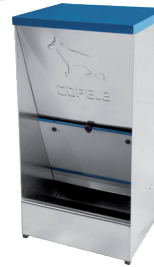

Cod. 70809

8 kg. / 12 L.
+ cm: 24 x 20 x 46 h.