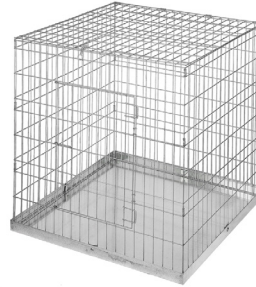

Frente barras 5 cm. con puerta
5 cm. bars front with door
Cod. 70274
+ cm: 100 x 184 h.
Cod. 70275
+ cm: 150 x 184 h.
Cod. 70276
+ cm: 200 x 184 h.

Lateral barras 5 cm.
5 cm. bars side
Cod. 70290
+ cm: 100 x 184 h.
Cod. 70291
+ cm: 150 x 184 h.
Cod. 70292
+ cm: 200 x 184 h.

BOXES / JAULAS BOX STALLS / CAGES

Techo chapa lacada
Box metal roof for dogs

Cod. 70853
+ cm: 150 x 200

Cod. 70930
+ cm: 200 x 237

Techo sandwich
Sandwich sheet roof for box

Cod. 70599
+ cm: 150 x 200

Cod. 70598
+ cm: 200 x 237

Jaulas de exposición Exhibition cages

60 x 60
Cod. 90504
+ cm: 62 x 62 x 61 h.  

60 x 60 con puerta frontal
60 x 60 with front door
Cod. 90514
+ cm: 62 x 62 x 61 h.  

95 x 95
Cod. 90505
+ cm: 97 x 97 x 95,5 h.  

Hexagonal mediano
Medium hexagonal
Cod. 70626
+ cm: 76 x 61 h. (Lado/ Side)

Hexagonal Grande
Large hexagonal
Cod. 70625
+ cm: 100 x 80 h. (Lado/ Side)

JAULAS / CASETAS CAGES / KENNELS

Jaulas exposición con bandeja Exhibition cages with tray