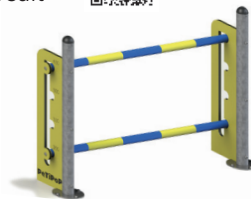

AGILITY AGILITY

PETiPop
AGILITY circuito urbano
AGILITY urban circuit

Mesa/ Table
Cod. 81174

+ cm: 90 x 90 x 52 h.

Balancín/ Balance
Cod. 81173

+ cm: 300 x 30 x 60 h.

Salto de valla/ Fence Jump
Cod. 81180

+ cm: 122 x 83 h.

Salto de muro/ Wall Jump
Cod. 81179

+ cm: 110 x 83 h.

Túnel/ Tunnel
Cod. 81182

+ cm: 90 x 153 x 75 h.

Empalizada/ Palisade
Cod. 81267

+ cm: 254 x 60 x 90 h.

Portico/ Porch
Cod. 81178

+ cm: 100 x 93 h.