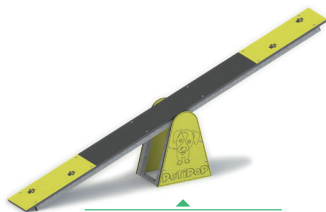

AGILITY AGILITY

PETiPop
AGILITY circuito urbano
AGILITY urban circuit

Mesa/ Table
Cod. 81174

+ cm: 90 x 90 x 52 h.

Balancín/ Balance
Cod. 81173

+ cm: 300 x 30 x 60 h.

Salto de valla/ Fence Jump
Cod. 81180

+ cm: 122 x 83 h.