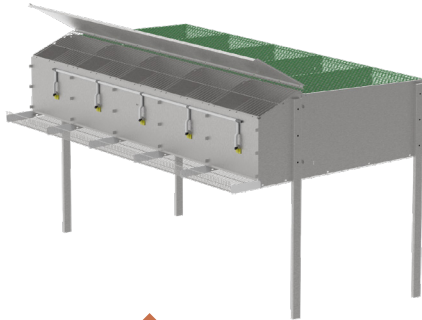

CINEGÉTICA

JAULAS CAGES

Jaula 5 departamentos Cage with 5 sections

Principio
Beginning
Cod. 70873

+ cm: 204 x 108 x 105 h.

Ampliación
Extension
Cod. 70874

+ cm: 202 x 108 x 105 h.

Pelechero 4 departamentos Cage with 4 sections

Sin Ruedas
Without wheels
Cod. 70720

+ cm: 107 x 63 x 91 h.

Con Ruedas
With wheels
Cod. 70721

+ cm: cm: 107 x 63 x 97 h.

Jaula 10 departamentos Cage with 10 sections

Principio
Beginning
Cod. 70887

+ cm: 204 x 214 x 105 h.