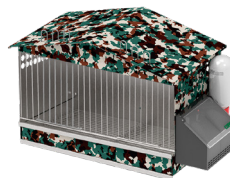

Jaula reclamo sin repisa
Partridge mating call cage w/o shelf
Cod. 70725
+ Ø: 23 x 39,5 h.

Soporte madera
Wooden support
Cod. 70724
+ cm: 25 x 34 x 37 h.

Bebedero 200 ml.
Drinker 200 ml.
Cod. 90563
+ 10 Ud.

Funda jaula reclamo
Mating call cage cover
Cod. 70819
+ With zip

Soporte plástico
Plastic support
Cod. 70672
+ cm: 26 x 33 x 39 h.

1 Departamento
1 Section
Cod. 70431
+ cm: 52,5 x 31 x 36 h.

2 Departamentos
2 Sections
Cod. 70706
+ cm: 52,5 x 31 x 36 h.