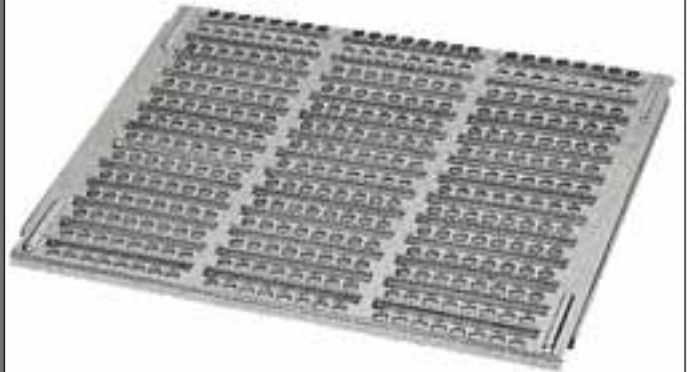

Suelo metálico

Cod. 10261
Medidas: Largo: 61; ancho: 50,5

Cod. 10326
Medidas: Largo: 61; ancho: 54,5