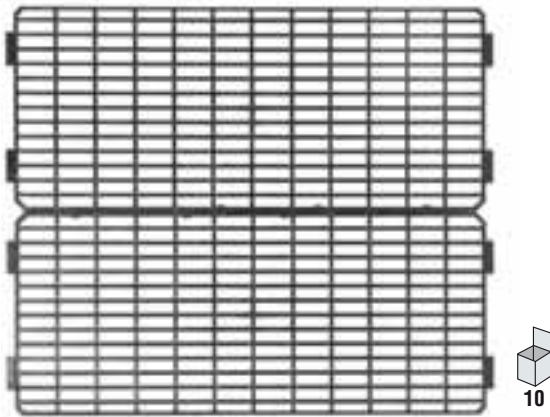

Cod. 10318
Flotador bebedero mixto

Cod. 10319
Tapa superior bebedero mixto

Cod. 10395
Bebedero Logis sin botella

Cod. 10463
Taza bebedero Logis

Cod. 10465
Junta bebedero Logis a tubo rígido

Suelo plástico

10