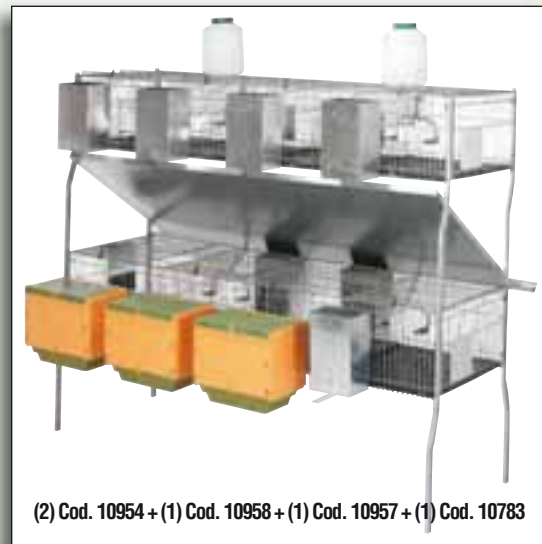

El suministro de agua se lleva a cabo a través de bebederos automáticos logis y, en cuanto al suelo, también disponemos de dos versiones alternativas, termoplástico inyectado o parrilla de alambre galvanizada. Otro aspecto a destacar es la facilidad de montaje, puesto que estas jaulas se suministran plegadas. Además, se encuentran embaladas en plástico retráctil, preservándolas así del polvo y minimizando su volumen.

Penta 2 - Plast

Cod. 10950
Medidas: Frente: 102; fondo: 77; alto: 86

Penta 4 - Plast

Cod. 10954
Medidas: Frente: 206; fondo: 77; alto: 86

Penta 4 - 2 Dptos. - Plast

Cod. 10961
Medidas: Frente: 206; fondo: 77; alto: 86