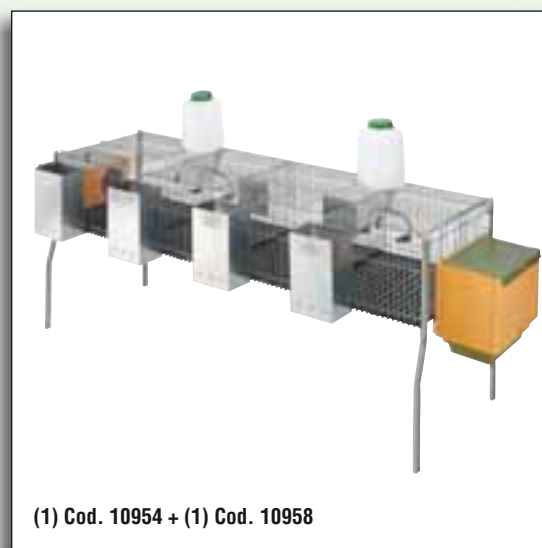

El suministro de agua se lleva a cabo a través de bebederos automáticos logis y, en cuanto al suelo, también disponemos de dos versiones alternativas, termoplástico inyectado o parrilla de alambre galvanizada. Otro aspecto a destacar es la facilidad de montaje, puesto que estas jaulas se suministran plegadas. Además, se encuentran embaladas en plástico retráctil, preservándolas así del polvo y minimizando su volumen.

Penta 2 - Plast

Cod. 10950
Medidas: Frente: 102; fondo: 77; alto: 86

Penta 4 - Plast

Cod. 10954
Medidas: Frente: 206; fondo: 77; alto: 86

Penta 4 - 2 Dptos. - Plast

Cod. 10961
Medidas: Frente: 206; fondo: 77; alto: 86