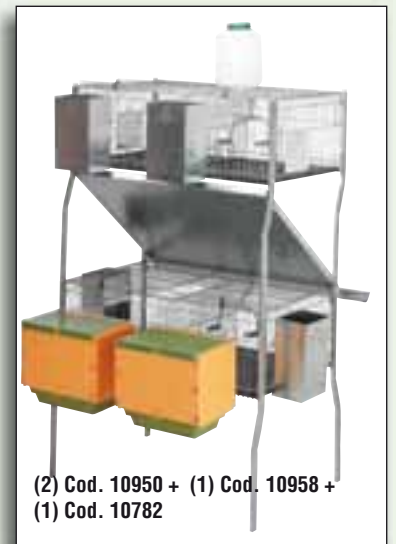

El suministro de agua se lleva a cabo a través de bebederos automáticos logis y, en cuanto al suelo, también disponemos de dos versiones alternativas, termoplástico inyectado o parrilla de alambre galvanizada. Otro aspecto a destacar es la facilidad de montaje, puesto que estas jaulas se suministran plegadas. Además, se encuentran embaladas en plástico retráctil, preservándolas así del polvo y minimizando su volumen.

Penta 2 - Plast

Cod. 10950
Medidas: Frente: 102; fondo: 77; alto: 86

Penta 4 - Plast

Cod. 10954
Medidas: Frente: 206; fondo: 77; alto: 86

Penta 4 - 2 Dptos. - Plast

Cod. 10961
Medidas: Frente: 206; fondo: 77; alto: 86