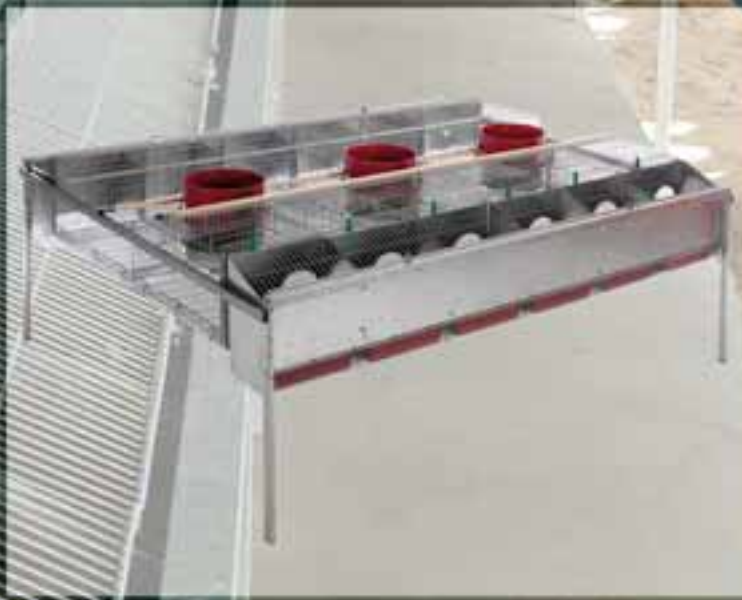

COPELE ante la posibilidad de mejorar sus fabricados, se reserva el derecho a modificarlos en relación a las características y especificaciones presentes en este catálogo