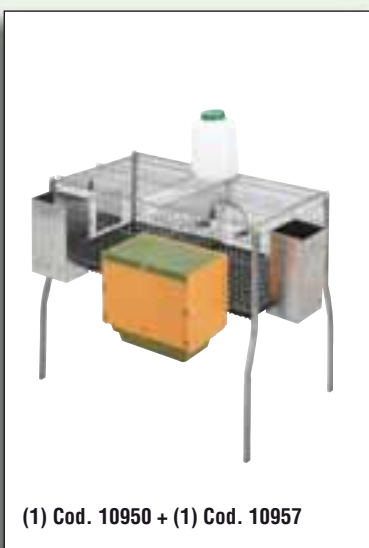

El suministro de agua se lleva a cabo a través de bebederos automáticos logis y, en cuanto al suelo, también disponemos de dos versiones alternativas, termoplástico inyectado o parrilla de alambre galvanizada. Otro aspecto a destacar es la facilidad de montaje, puesto que estas jaulas se suministran plegadas. Además, se encuentran embaladas en plástico retráctil, preservándolas así del polvo y minimizando su volumen.

Penta 2 - Plast

Cod. 10950
Medidas: Frente: 102; fondo: 77; alto: 86

Penta 4 - Plast

Cod. 10954
Medidas: Frente: 206; fondo: 77; alto: 86

Penta 4 - 2 Dptos. - Plast

Cod. 10961
Medidas: Frente: 206; fondo: 77; alto: 86