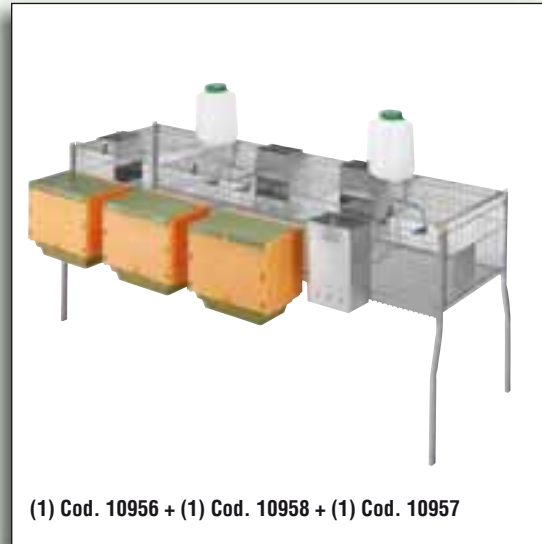

El suministro de agua se lleva a cabo a través de bebederos automáticos logis y, en cuanto al suelo, también disponemos de dos versiones alternativas, termoplástico inyectado o parrilla de alambre galvanizada. Otro aspecto a destacar es la facilidad de montaje, puesto que estas jaulas se suministran plegadas. Además, se encuentran embaladas en plástico retráctil, preservándolas así del polvo y minimizando su volumen.

Penta 2 - Plast

Cod. 10950
Medidas: Frente: 102; fondo: 77; alto: 86

Penta 4 - Plast

Cod. 10954
Medidas: Frente: 206; fondo: 77; alto: 86

Penta 4 - 2 Dptos. - Plast

Cod. 10961
Medidas: Frente: 206; fondo: 77; alto: 86